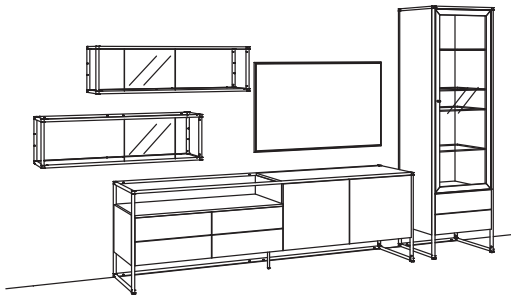

1x cable outlet, lowboard	8275-0000
---------------------------	-----------

recommendation TA19-....L/R

R = reversed (same price)

W 388 cm
 H 209 cm
 D 43/27 cm

TOTAL PRICE

recommendation consists of:

1x bridging shelf tagena	8215-....R
1x bridging shelf tagena	8215-....L
1x lowboard tagena	8211-....L
1x cabinet tagena	8268-....R