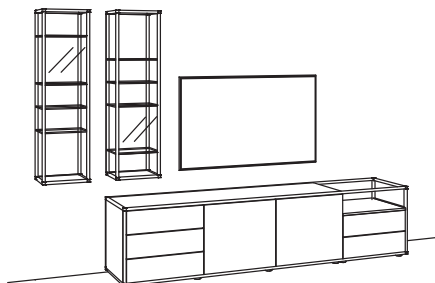

R = reversed (same price)

W 297 cm
 H 196 cm
 D 43/27 cm

TOTAL PRICE

recommendation consists of:

1x bridging shelf tagena	8216-....
1x bridging shelf tagena	8217-....
1x lowboard tagena	8203-....R

LIGHTING PACKAGE: