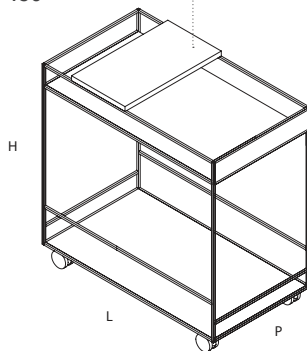

# Spot

Design: Studio 28

Collezione Spot è un carrello portavivande in metallo dalla struttura leggera e moderna, il ripiano superiore è disponibile in ceramica o metallo. E' possibile integrarlo con un tagliere in legno ad incastro.

Collection Spot is a trolley in painted metal with a light and modern structure, the top is available in ceramic or metal. It's also possible to add a wooden interlocking chopping board.

## Dimensioni Dimensions (in mm)

L. 800  
H. 740  
P. 450

Tagliere opzionale  
Optional chopping board