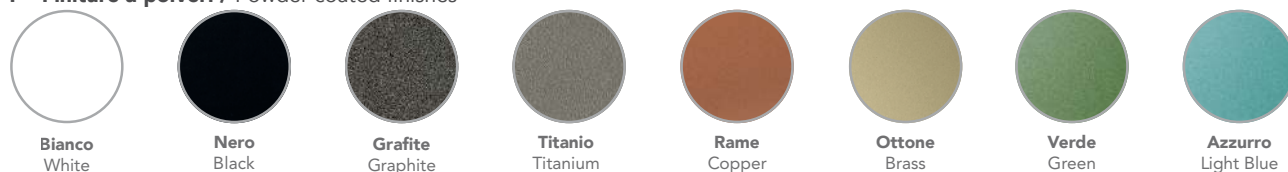

Finiture Finishings

P - Finiture a polveri / Powder coated finishes