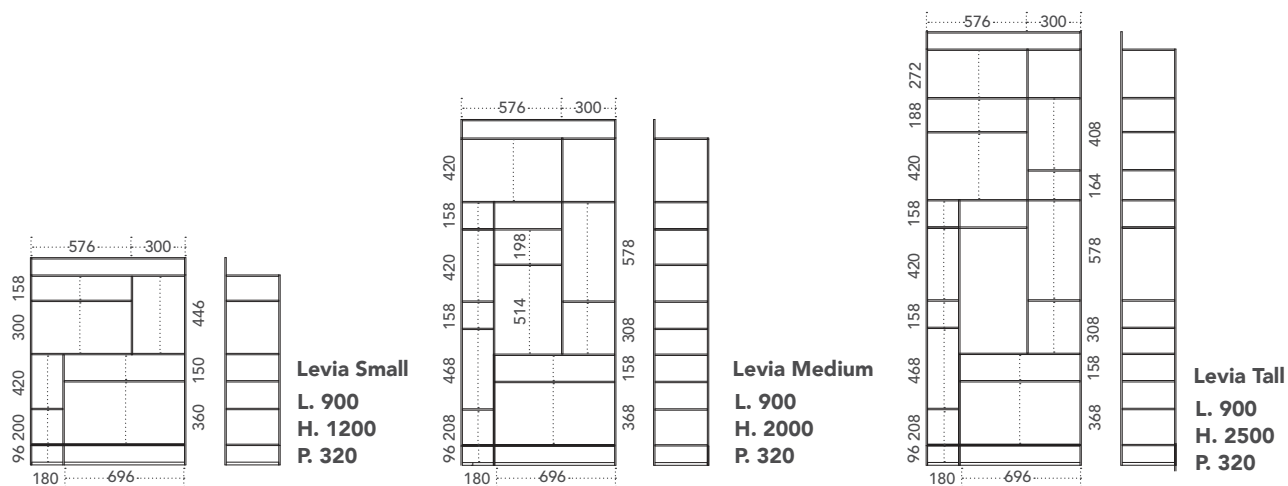

Levia

Design: Gino Carollo

Libreria in metallo verniciato autoportante, utilizzabile con fissaggio a parete, nelle versioni Medium e Tall, oppure liberamente posizionabile nella versione Small. Ripiani in metallo per le versioni più alte, disponibile anche con ripiani in ceramica nella versione più piccola.

Free-standing bookcase in painted metal. Wall mounting for Medium and Tall sizes. The Small one can be positioned on the wall or in the center of the room. Metal shelves for the Medium and Taller version. Levia Small is also available with ceramics shelves.

Dimensioni Dimensions

Finiture Finishings

P - Finiture a polveri / Powder coated finishes

P - Ripiani ceramica (Small) / Ceramic shelves (Small)